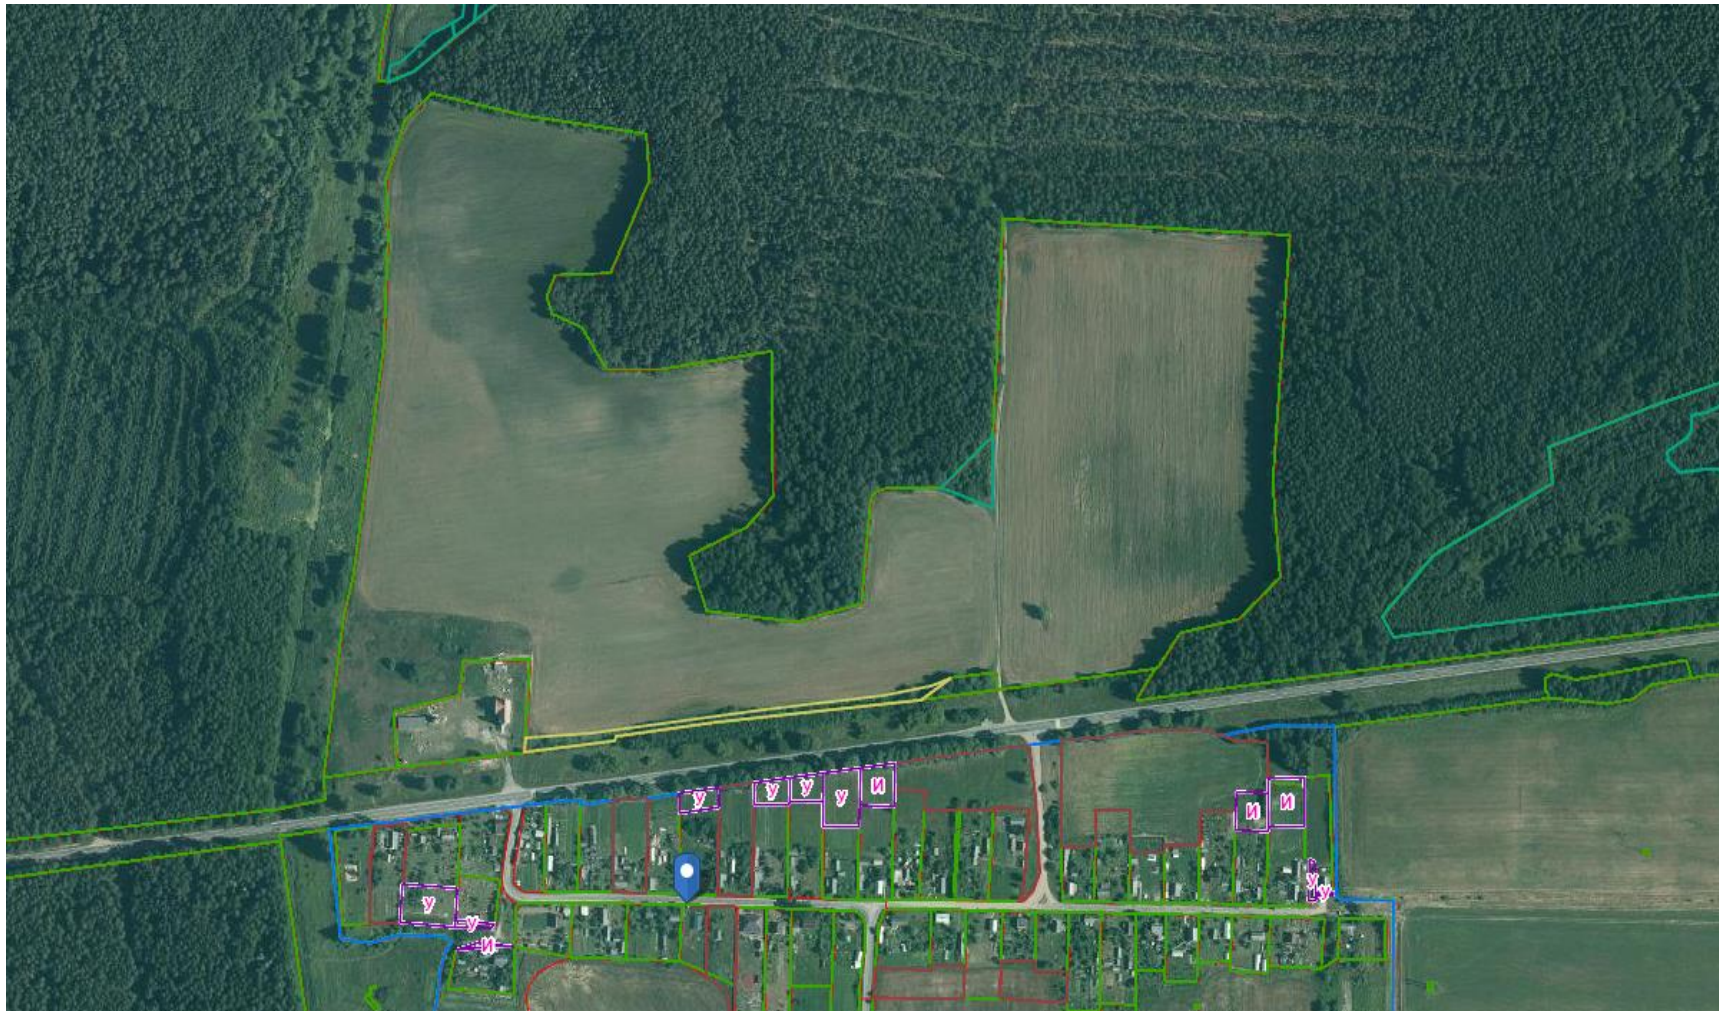

ВЫКОПИРОВКА  
из земельного-кадастрового плана УП «Хотляны-Агро» (у д.Волок Хотлянского с/с)

для создания и развития К(Ф)Х – 27,79 га.